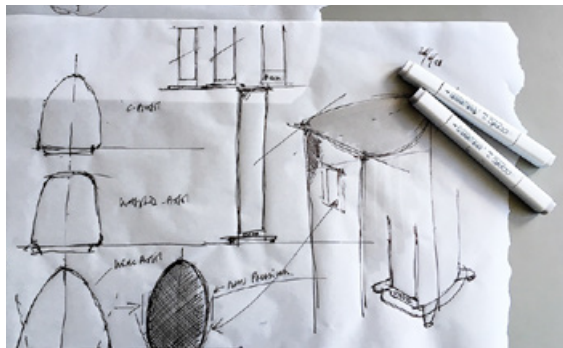

ALUMINIUMGEHÄUSE

Die nahtlosen und enorm steifen Aluminiumgehäuse werden in einem aufwendigen Produktionsverfahren als Strangpressprofil in die benötigte Form gebracht und mit hochpräzisen CNC-Fräsmaschinen nachbearbeitet. Das gebürstete Gehäuse mit einer Eloxalbeschichtung in Silber oder Schwarz verleiht dem Lautsprecher neben der edlen Oberflächenbeschaffenheit seine harte und verschleissfeste Eigenschaft. Für den besonderen Anspruch an Ästhetik werden die Aluminiumgehäuse zudem in elegantem Weiss pulverbeschichtet.